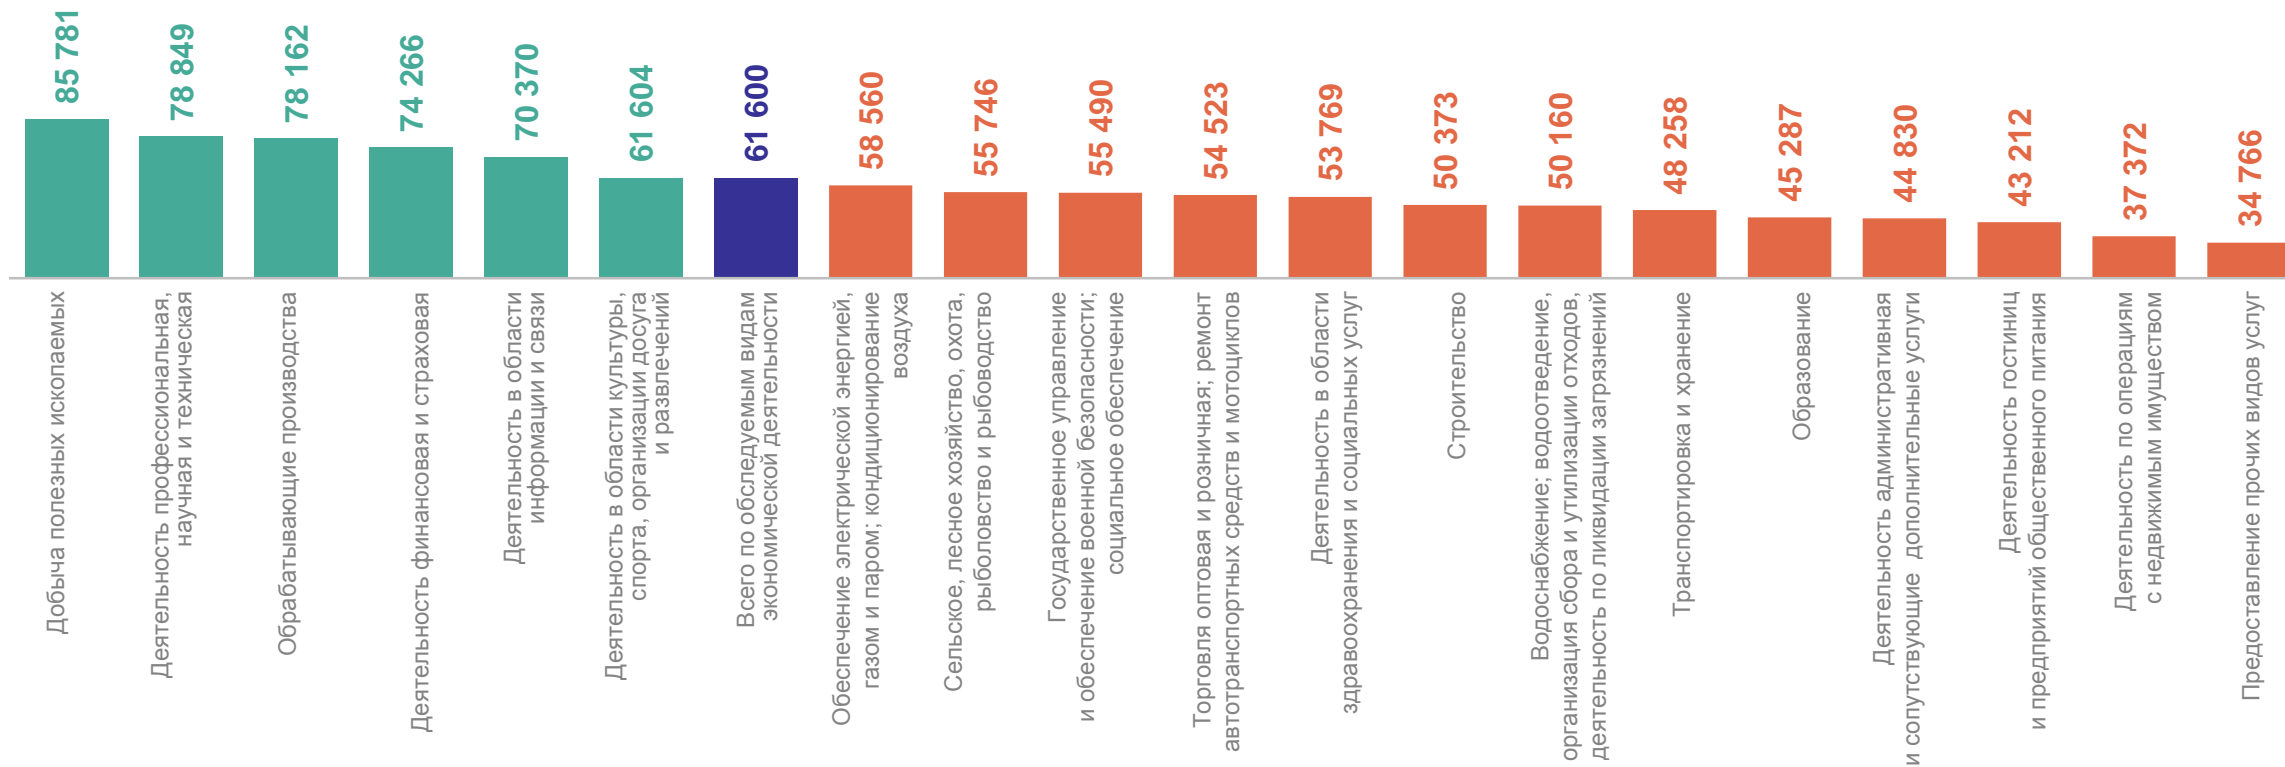

СРЕДНЕМЕСЯЧНАЯ НОМИНАЛЬНАЯ НАЧИСЛЕННАЯ ЗАРАБОТНАЯ ПЛАТА РАБОТНИКОВ ОРГАНИЗАЦИЙ

январь 2024 г., рублей

ТУЛАСТАТ