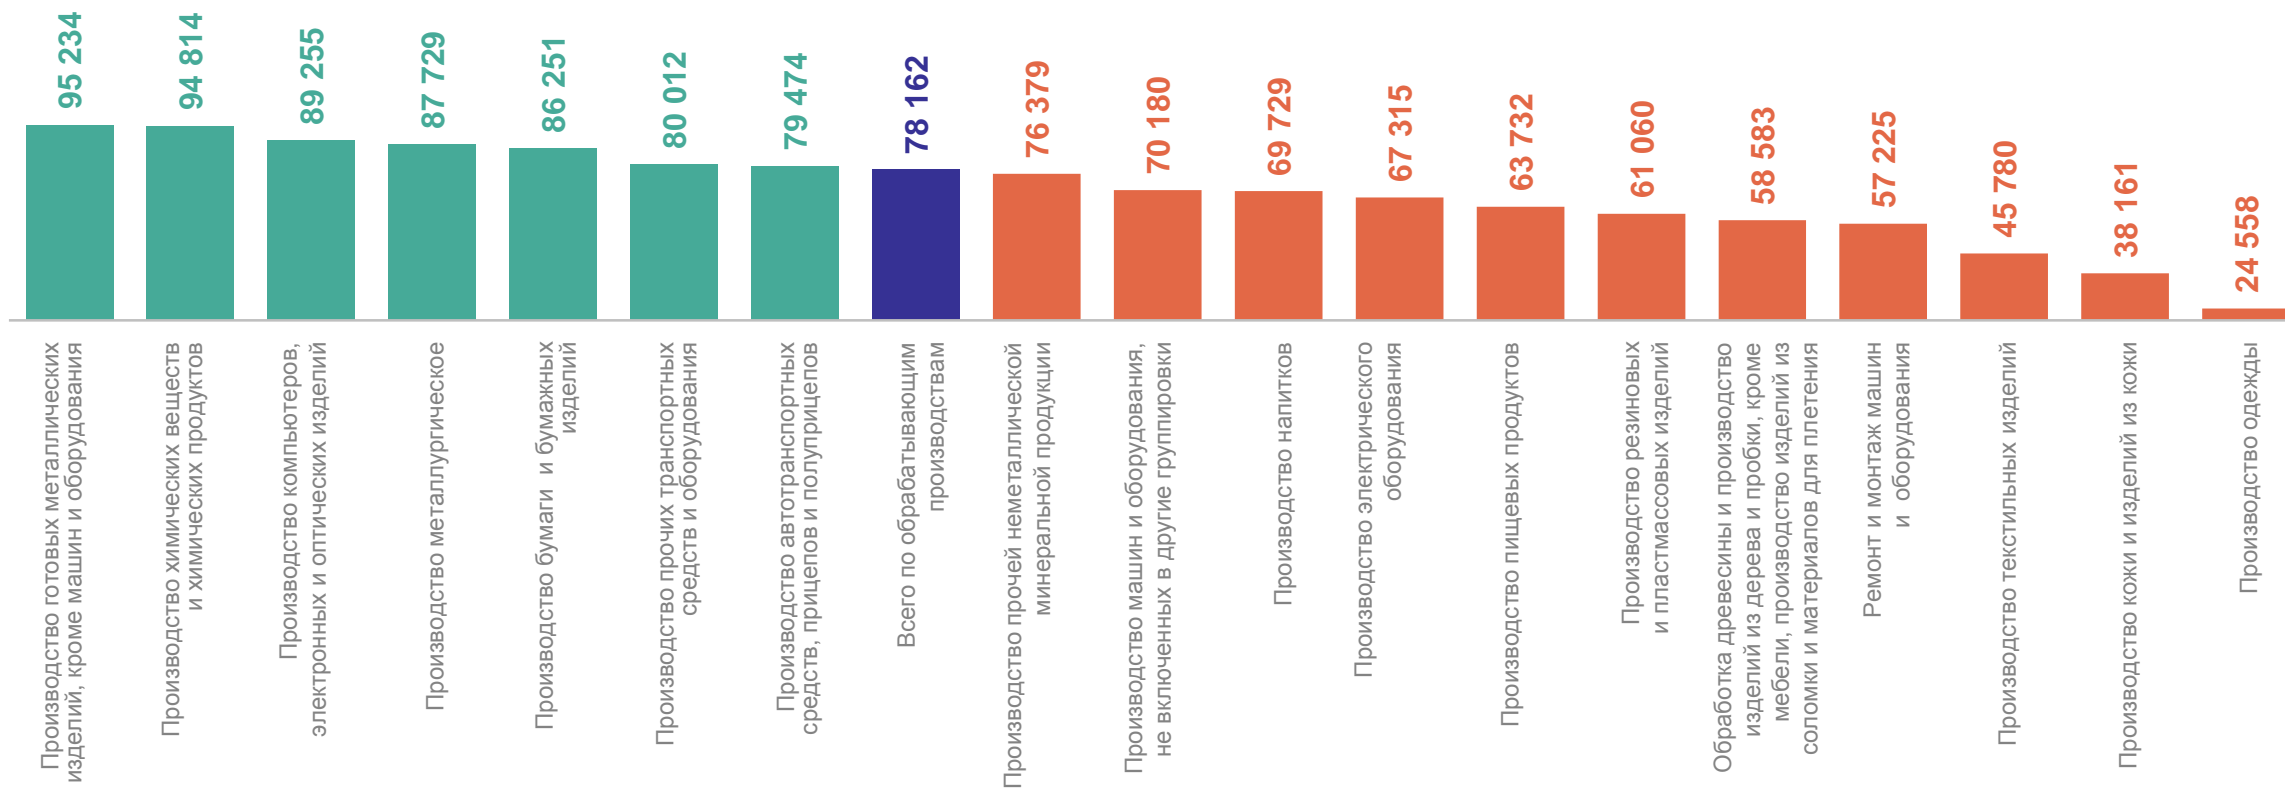

СРЕДНЕМЕСЯЧНАЯ НОМИНАЛЬНАЯ НАЧИСЛЕННАЯ ЗАРАБОТНАЯ ПЛАТА В ОБРАБАТЫВАЮЩИХ ПРОИЗВОДСТВАХ

январь 2024 г., рублей

ТУЛАСТАТ