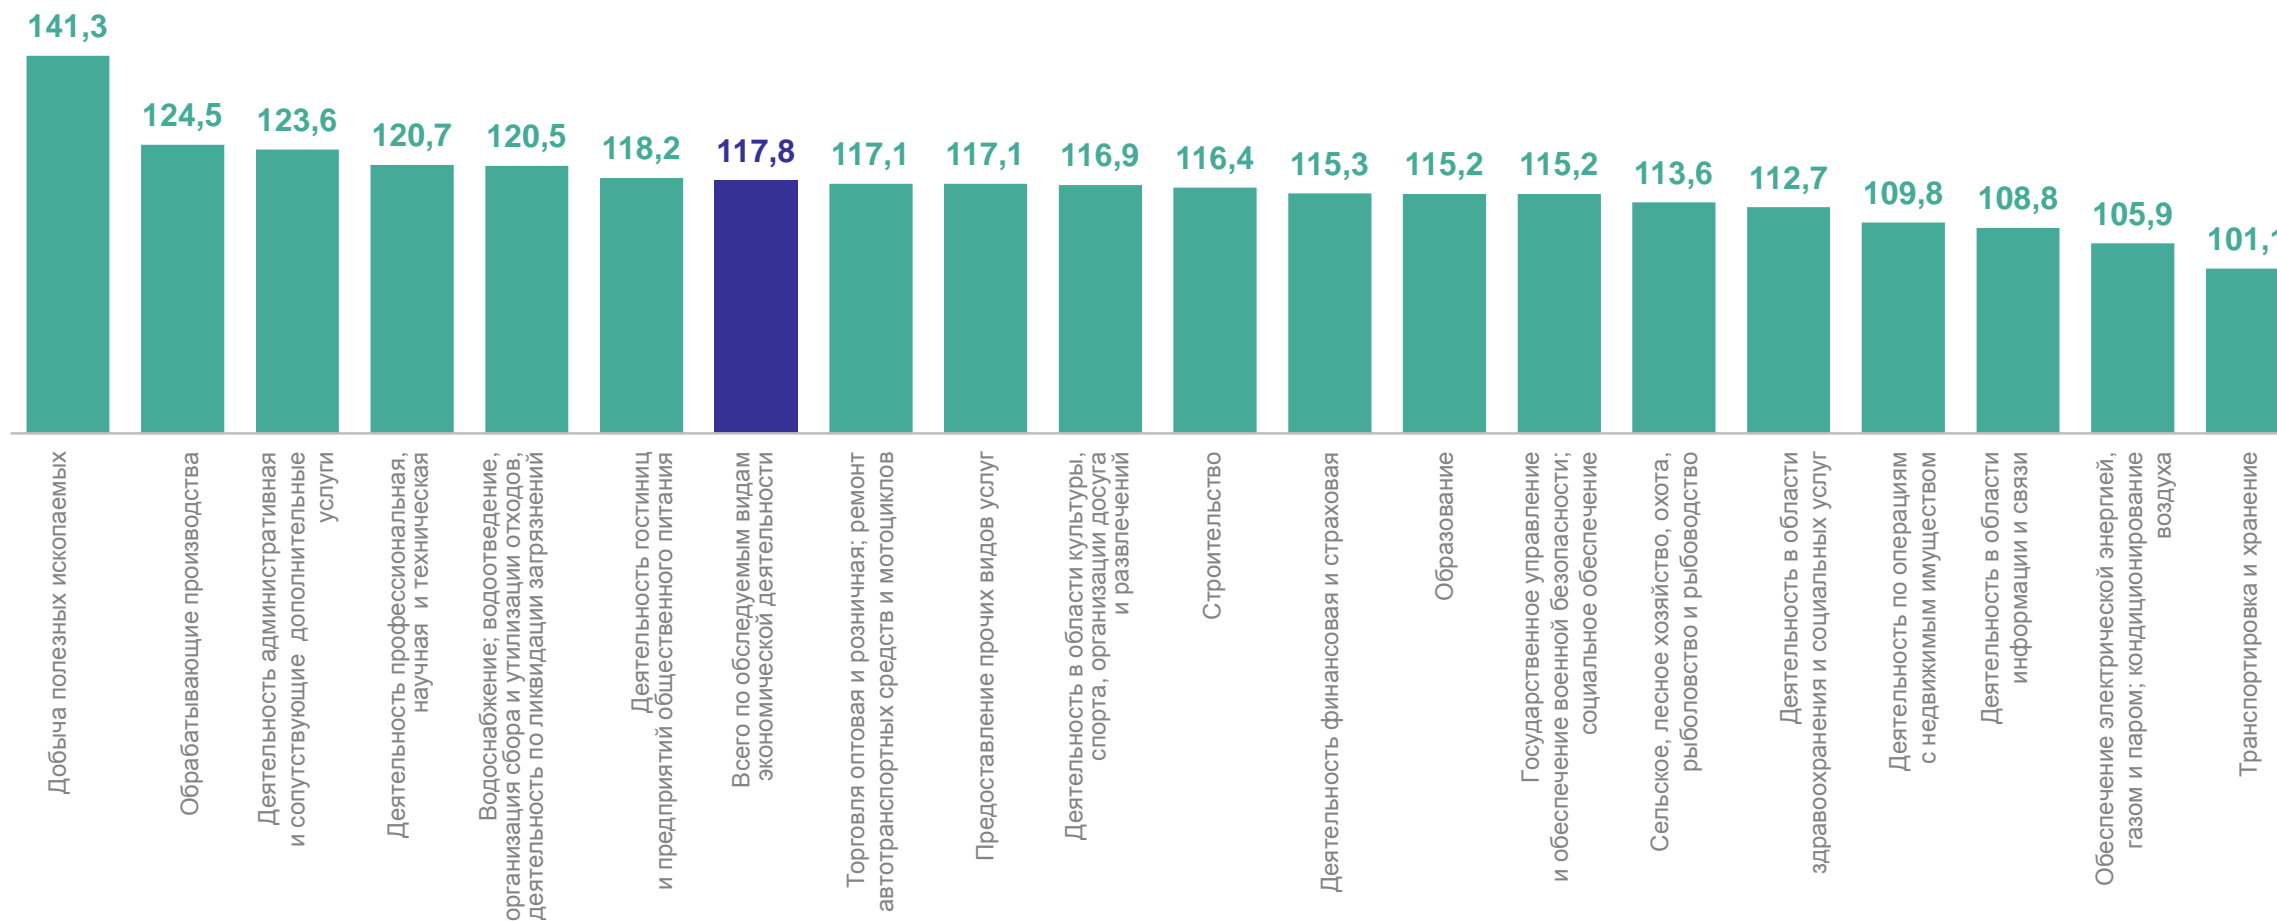

ТЕМПЫ РОСТА (СНИЖЕНИЯ) СРЕДНЕМЕСЯЧНОЙ ЗАРАБОТНОЙ ПЛАТЫ РАБОТНИКОВ ОРГАНИЗАЦИЙ

ТУЛАСТАТ

январь 2024 г. в % к январю 2023 г.