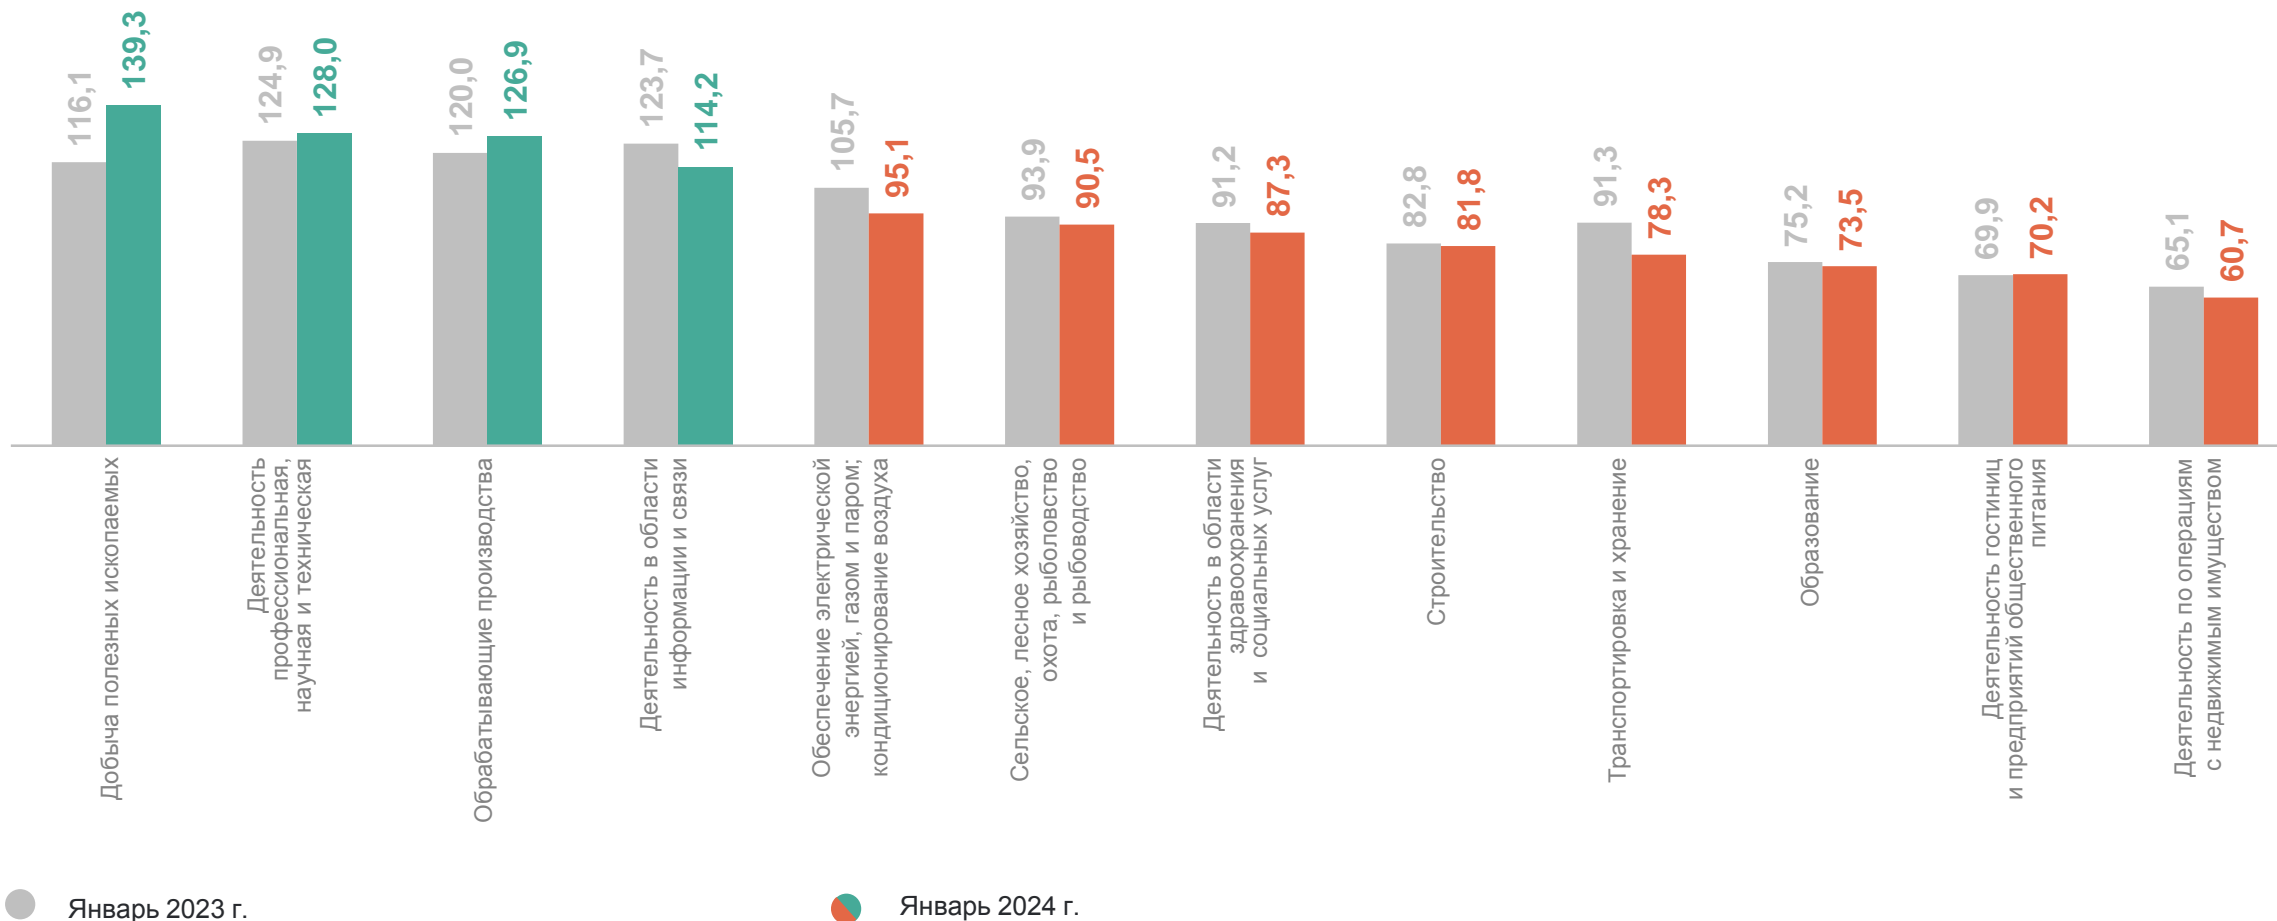

ОТНОШЕНИЕ СРЕДНЕМЕСЯЧНОЙ ЗАРАБОТНОЙ ПЛАТЫ К СРЕДНЕОБЛАСТНОМУ УРОВНЮ ПО ОТДЕЛЬНЫМ ВИДАМ ЭКОНОМИЧЕСКОЙ ДЕЯТЕЛЬНОСТИ

в процентах