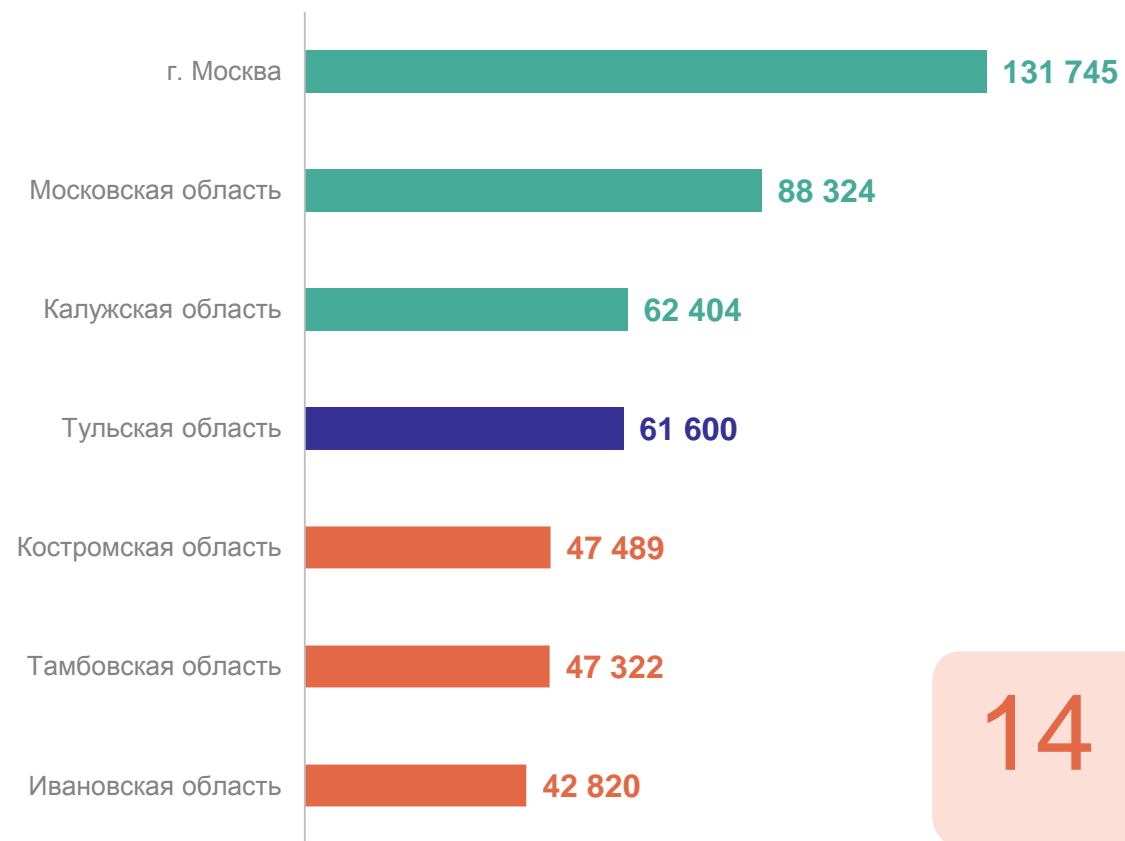

ТУЛАСТАТ

январь 2024 г. в % к январю 2023 г.

ОТНОШЕНИЕ СРЕДНЕМЕСЯЧНОЙ ЗАРАБОТНОЙ ПЛАТЫ К СРЕДНЕОБЛАСТНОМУ УРОВНЮ ПО ОТДЕЛЬНЫМ ВИДАМ ЭКОНОМИЧЕСКОЙ ДЕЯТЕЛЬНОСТИ

в процентах

СРЕДНЕМЕСЯЧНАЯ НОМИНАЛЬНАЯ НАЧИСЛЕННАЯ ЗАРАБОТНАЯ ПЛАТА РАБОТНИКОВ ОРГАНИЗАЦИЙ

январь 2024 г., рублей

Регионы ЦФО РФ с наибольшими и наименьшими значениями

14

субъектов ЦФО РФ уровень средней заработной платы **меньше**, чем по Тульской области

3

субъекта ЦФО РФ уровень средней заработной платы **больше**, чем по Тульской области