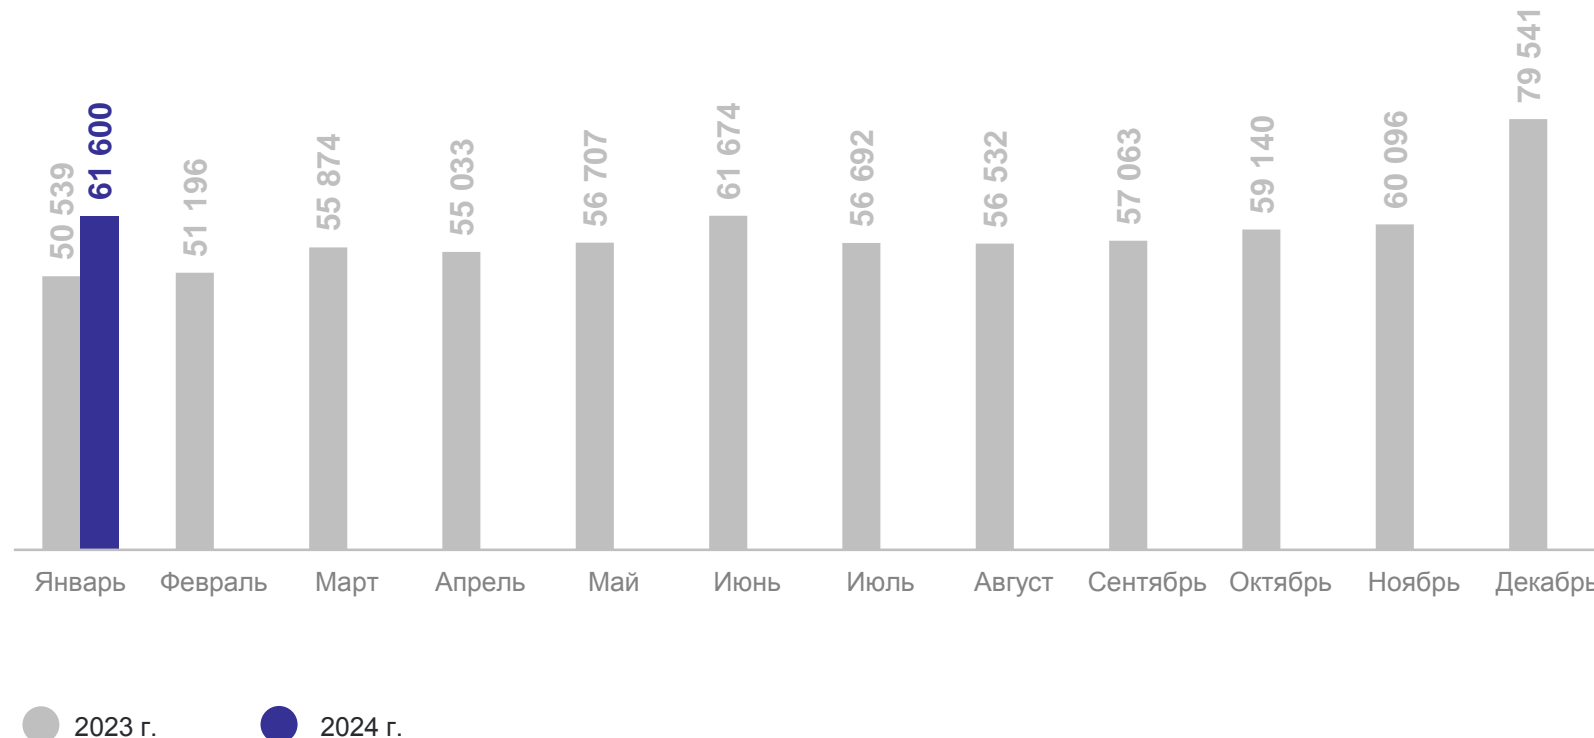

СРЕДНЕМЕСЯЧНАЯ НОМИНАЛЬНАЯ НАЧИСЛЕННАЯ ЗАРАБОТНАЯ ПЛАТА РАБОТНИКОВ ОРГАНИЗАЦИЙ

январь 2024 г.

Средняя заработная плата

61 600 рублей

к уровню января 2023 г.

117,8 %