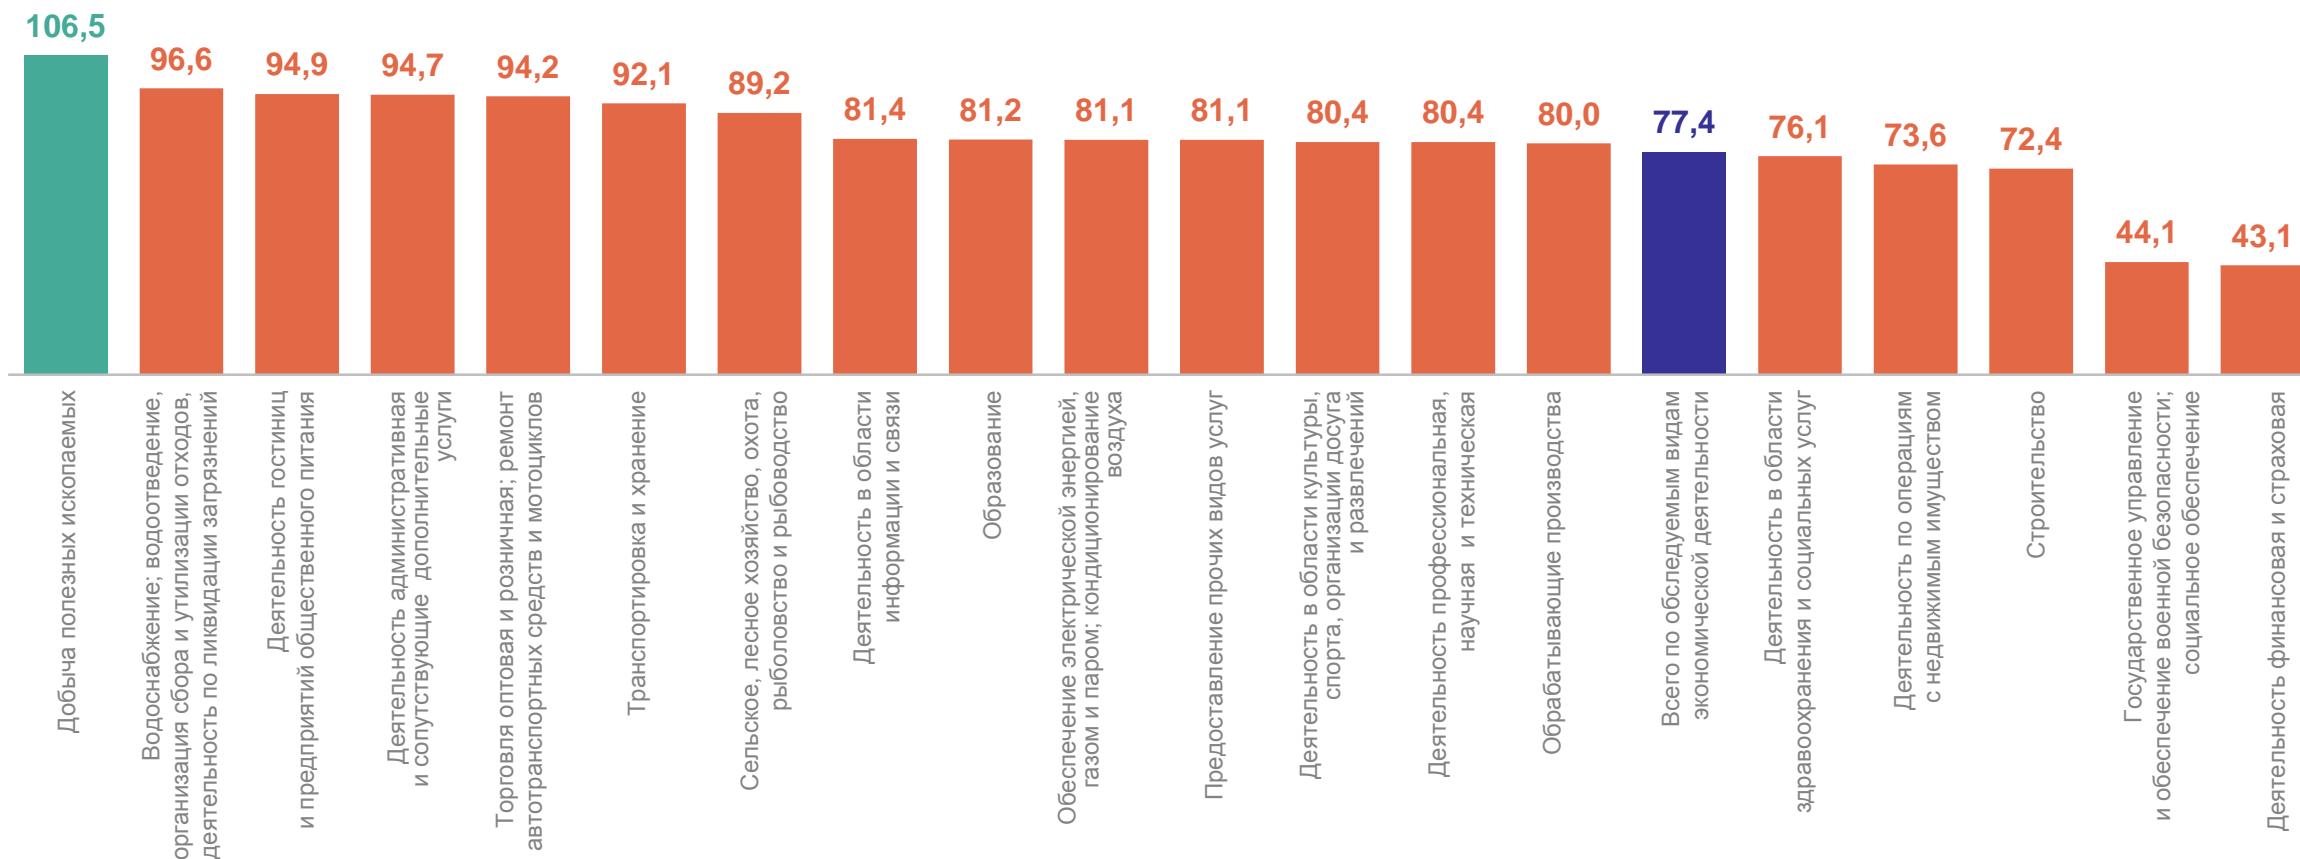

январь 2024 г., рублей

ТУЛАСТАТ

ТЕМПЫ РОСТА (СНИЖЕНИЯ) СРЕДНЕМЕСЯЧНОЙ ЗАРАБОТНОЙ ПЛАТЫ РАБОТНИКОВ ОРГАНИЗАЦИЙ

ТУЛАСТАТ

январь 2024 г. в % к декабрю 2023 г.

ТЕМПЫ РОСТА (СНИЖЕНИЯ) СРЕДНЕМЕСЯЧНОЙ ЗАРАБОТНОЙ ПЛАТЫ РАБОТНИКОВ ОРГАНИЗАЦИЙ